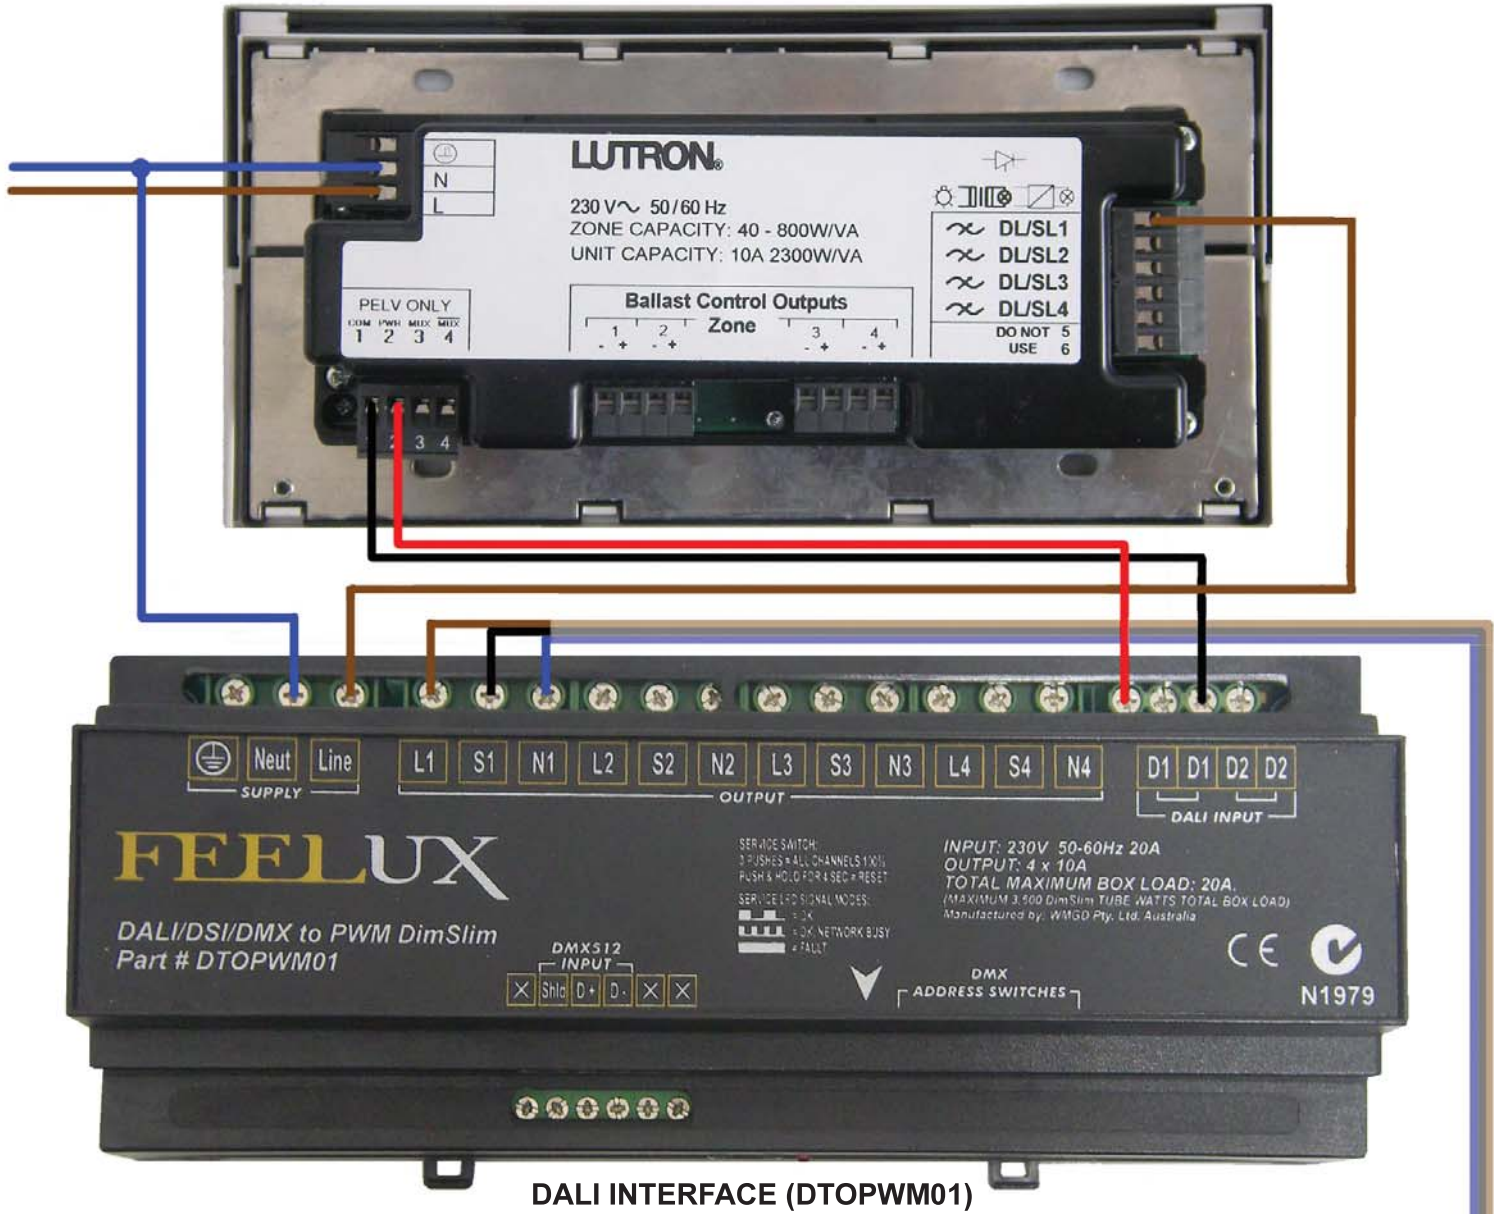

Wiring Diagram for Grafik Eye Intergrale to DimSlim Dali Interface

LUTRON GRAFIK EYE INTERGRALE

DALI INTERFACE (DTOPWM01)

Dimslim Power Cord

Key

- Live
- Neutral
- Negative
- Positive

DIMSLIM (14W / 21W / 28W / 35W)