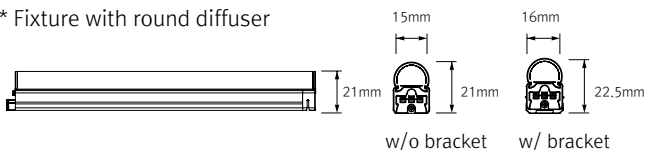

Model Name	Power Input (V)	Lamp Power (W)	A (mm)	B (mm)	C (mm)	D (mm)	E (mm)	F (mm)	G (mm)
DDV3AWCB24M	DC 24	2.9	140	145	162	16	14	15	12.5
DDV6AWCB24M	DC 24	5.8	280	285	302	16	14	15	12.5
DDV12AWCB24M	DC 24	11.6	560	565	582	16	14	15	12.5
DDV18AWCB24M	DC 24	17.4	840	845	862	16	14	15	12.5
DDV24ABWCB24M	DC 24	23.2	1118	1123	1140	16	14	15	12.5

* Fixture with round diffuser

* Inline dimmer