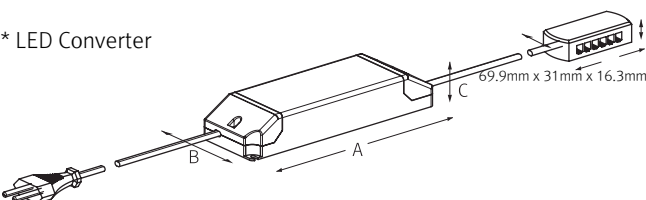

## Dimension

\* Fixture

Model Name	Power Input (V)	Lamp Power (W)	A (mm)	B (mm)	C (mm)	D (mm)	E (mm)	F (mm)	G (mm)
DDV3AWCB24M	DC 24	2.9	140	145	162	16	14	15	12.5
DDV6AWCB24M	DC 24	5.8	280	285	302	16	14	15	12.5
DDV12AWCB24M	DC 24	11.6	560	565	582	16	14	15	12.5
DDV18AWCB24M	DC 24	17.4	840	845	862	16	14	15	12.5
DDV24ABWCB24M	DC 24	23.2	1118	1123	1140	16	14	15	12.5

\* Fixture with round diffuser

\* Inline dimmer

\* Fixture with square diffuser

\* LED Converter

Modle name	A (mm)	B (mm)	C (mm)
FLC15-24V/T	121	45	16
FLC30-24V/T	150	41	31
FLC75-24V/T	180	60	32