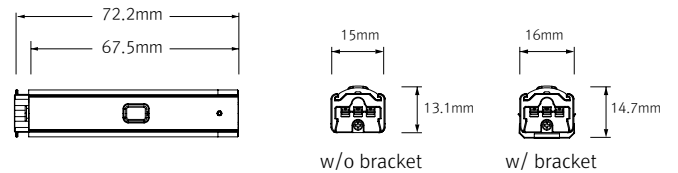

Various options

Dimension

* Fixture

Model Name	Power Input (V)	Lamp Power (W)	A (mm)	B (mm)	C (mm)	D (mm)	E (mm)	F (mm)	G (mm)
DDV3AWCB24M	DC 24	2.9	140	145	162	16	14	15	12.5
DDV6AWCB24M	DC 24	5.8	280	285	302	16	14	15	12.5
DDV12AWCB24M	DC 24	11.6	560	565	582	16	14	15	12.5
DDV18AWCB24M	DC 24	17.4	840	845	862	16	14	15	12.5
DDV24ABWCB24M	DC 24	23.2	1118	1123	1140	16	14	15	12.5

* Fixture with round diffuser

* Inline dimmer

* Fixture with square diffuser

* LED Converter

Modle name	A (mm)	B (mm)	C (mm)
FLC15-24V/T	121	45	16
FLC30-24V/T	150	41	31
FLC75-24V/T	180	60	32