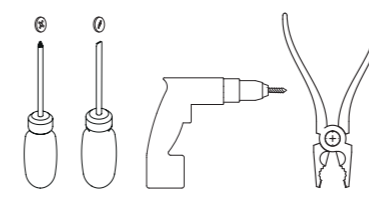

FOR CEILING USE ONLY
Seulement pour montage au plafond
Da utilizzarsi solo al soffitto
Nur für den Deckengebrauch