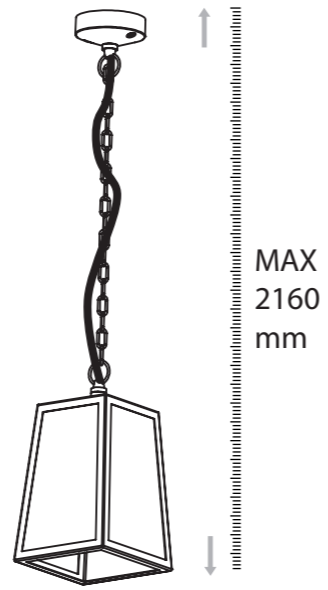

DE

LESEN SIE BITTE DIE ANWEISUNGEN SORGFÄLTIG DURCH, BEVOR SIE MIT DEM ZUSAMMENBAUEN BEGINNEN

Phase: Normalerweise Braun / Rot  
Nulleiter: Normalerweise Blau / Schwarz  
Erde: Normalerweise Grün / Gelb

FOR CEILING USE ONLY  
Seulement pour montage au plafond  
Da utilizzarsi solo al soffitto  
Nur für den Deckengebrauch

1

TURN OFF POWER  
Couper Le Courant! / Spegnere La Corrente! /  
Strom Abstopfen!

2

3

8

9A

4

5

6

9B