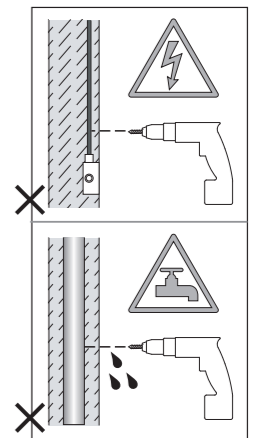

CALVI PENDANT 305

astro

GB

PLEASE READ THE INSTRUCTIONS CAREFULLY BEFORE COMMENCING ASSEMBLY

Live: Normally Brown / Red
Neutral: Normally Blue / Black
Earth: Normally Green / Yellow

FR

LIRE ATTENTIVEMENT LES INSTRUCTIONS AVANT DE COMMENCER LE MONTAGE

Phase: Normalement Brun / Rouge
Neutre: Normalement Bleu / Noir
Terre: Normalement Vert / Jaune

IT

LEGGERE ATTENTAMENTE LE ISTRUZIONI PRIMA DI COMINCIARE L'ASSEMBLAGGIO

Cavo positivo: normalmente marrone o rosso
Cavo neutro: normalmente blu o nero
Cavo terra: normalmente verde o giallo

DE

LESEN SIE BITTE DIE ANWEISUNGEN SORGFÄLTIG DURCH, BEVOR SIE MIT DEM ZUSAMMENBAUEN BEGINNEN

Phase: Normalerweise Braun / Rot
Nulleiter: Normalerweise Blau / Schwarz
Erde: Normalerweise Grün / Gelb