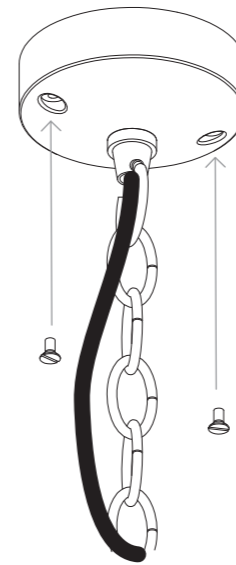

1

TURN OFF POWER
Couper Le Courant! / Spegnere La Corrente! /
Strom Abstopfen!

2

3

8

9A

4

5

6

9B

7A

7B