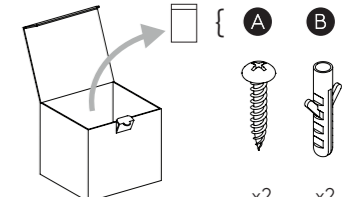

FOR CEILING USE ONLY
Seulement pour montage au plafond
Da utilizzarsi solo al soffitto
Nur für den Deckengebrauch