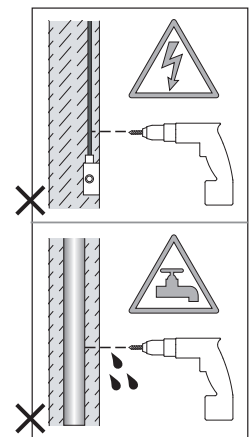

Cavo positivo: normalmente marrone o rosso  
Cavo neutro: normalmente blu o nero  
Cavo terra: normalmente verde o giallo

FR

LIRE ATTENTIVEMENT LES INSTRUCTIONS  
AVANT DE COMMENCER LE MONTAGE

Phase: Normalement Brun / Rouge  
Neutre: Normalement Bleu / Noir  
Terre: Normalement Vert / Jaune

DE

LESEN SIE BITTE DIE ANWEISUNGEN  
SORGFALTIG DURCH, BEVOR SIE MIT DEM  
ZUSAMMENBAUEN BEGINNEN

Phase: Normalerweise Braun / Rot  
Nulleiter: Normalerweise Blau / Schwarz  
Erde: Normalerweise Grün / Gelb