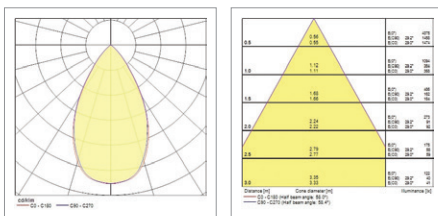

## Photometric Data

Pixo Zoom Multipower 12W 2700K 17°

Pixo Zoom Multipower 12W 3000K 17°

Pixo Zoom Multipower 12W 4000K 17°

Pixo Zoom Multipower 25W 2700K 17°

Pixo Zoom Multipower 25W 3000K 17°

Pixo Zoom Multipower 25W 4000K 17°