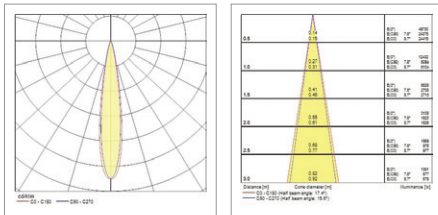

## Photometric Data

Pixo Zoom Multipower 12W 2700K 17°

Pixo Zoom Multipower 12W 3000K 17°

Pixo Zoom Multipower 12W 4000K 17°

Pixo Zoom Multipower 25W 2700K 17°

Pixo Zoom Multipower 25W 3000K 17°

Pixo Zoom Multipower 25W 4000K 17°