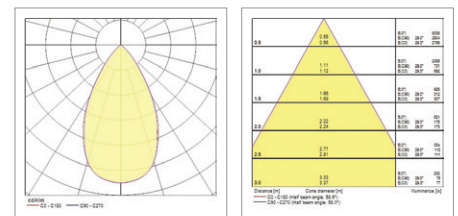

Pixo Zoom Multipower 12W 2700K 60°

Pixo Zoom Multipower 12W 3000K 60°

Pixo Zoom Multipower 12W 4000K 60°

Pixo Zoom Multipower 25W 2700K 60°

Pixo Zoom Multipower 25W 3000K 60°

Pixo Zoom Multipower 25W 4000K 60°