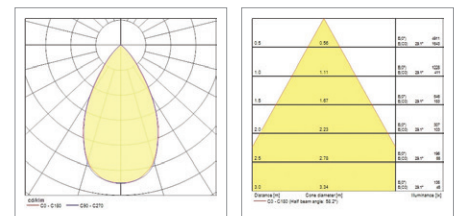

Pixo Zoom Multipower 12W 4000K 60°