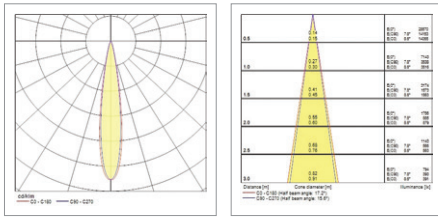

Photometric Data

Pixo Zoom Multipower 12W 2700K 17°