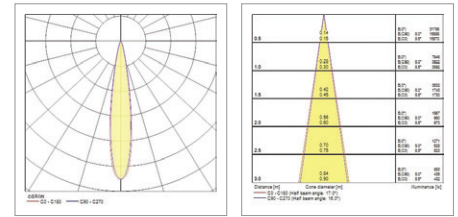

Pixo Zoom Multipower 12W 4000K 17°