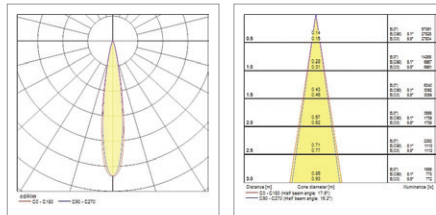

## Photometric Data

Pixo Zoom Multipower 12W 2700K 17°

Pixo Zoom Multipower 12W 3000K 17°

Pixo Zoom Multipower 12W 4000K 17°

Pixo Zoom Multipower 25W 2700K 17°

Pixo Zoom Multipower 25W 3000K 17°

Pixo Zoom Multipower 25W 4000K 17°