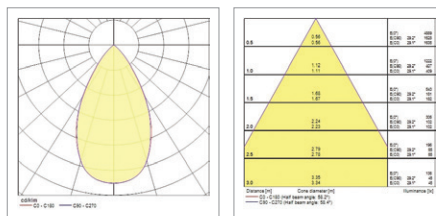

Pixo Zoom Multipower 12W 3000K 60°