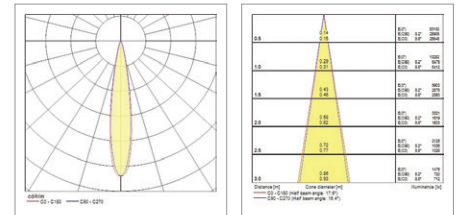

## Photometric Data

Pixo Zoom Multipower 12W 2700K 17°

Pixo Zoom Multipower 12W 3000K 17°

Pixo Zoom Multipower 12W 4000K 17°

Pixo Zoom Multipower 25W 2700K 17°

Pixo Zoom Multipower 25W 3000K 17°

Pixo Zoom Multipower 25W 4000K 17°