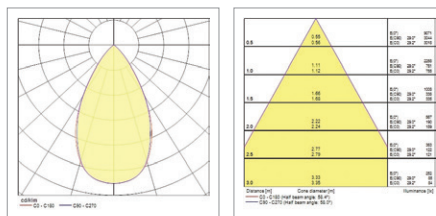

Pixo Zoom Multipower 12W 2700K 60°

Pixo Zoom Multipower 12W 3000K 60°

Pixo Zoom Multipower 12W 4000K 60°

Pixo Zoom Multipower 25W 2700K 60°

Pixo Zoom Multipower 25W 3000K 60°

Pixo Zoom Multipower 25W 4000K 60°