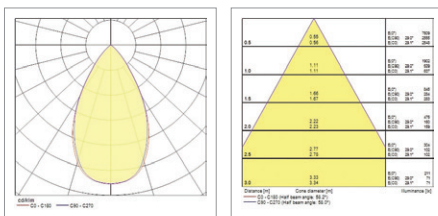

Pixo Zoom Multipower 25W 2700K 60°