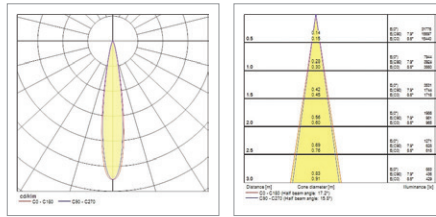

## Photometric Data

Pixo Zoom Multipower 12W 2700K 17°

Pixo Zoom Multipower 12W 3000K 17°

Pixo Zoom Multipower 12W 4000K 17°

Pixo Zoom Multipower 25W 2700K 17°

Pixo Zoom Multipower 25W 3000K 17°

Pixo Zoom Multipower 25W 4000K 17°