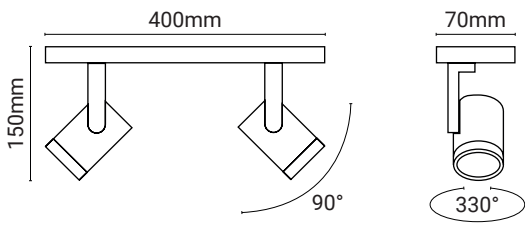

LETA Double Spotlight

Code	Colour	Lamp	Watt	Input	IP	Class	
LETA2/MB	Matt Black	GU10	2x6W	240V	54		✓
LETA2/MW	Matt White	GU10	2x6W	240V	54		✓