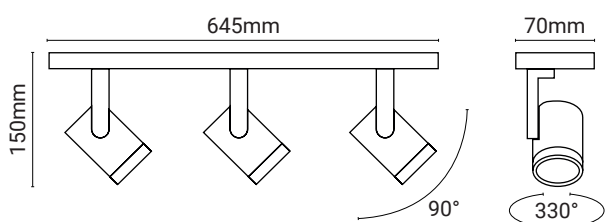

LETA Double Spotlight

Code	Colour	Lamp	Watt	Input	IP	Class	
LETA2/MB	Matt Black	GU10	2x6W	240V	54		✓
LETA2/MW	Matt White	GU10	2x6W	240V	54		✓

LETA Triple Spotlight

AB

MB

MW

SN

Code	Colour	Lamp	Watt	Input	IP	Class	
LETA3/AB	Antique Brass	GU10	3x6W	240V	54		✓
LETA3/MB	Matt Black	GU10	3x6W	240V	54		✓
LETA3/MW	Matt White	GU10	3x6W	240V	54		✓
LETA3/SN	Satin Nickel	GU10	3x6W	240V	54		✓