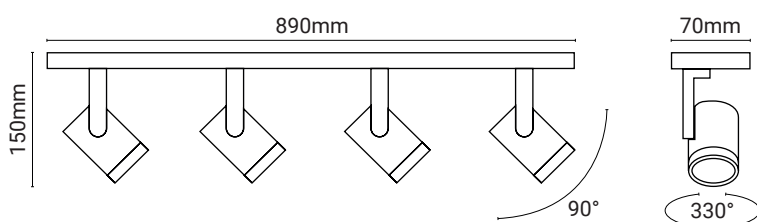

Code	Colour	Lamp	Watt	Input	IP	Class	
LETA4/AB	Antique Brass	GU10	4x6W	240V	54		✓
LETA4/BR	Bronze	GU10	4x6W	240V	54		✓
LETA4/MB	Matt Black	GU10	4x6W	240V	54		✓
LETA4/MW	Matt White	GU10	4x6W	240V	54		✓
LETA4/SN	Satin Nickel	GU10	4x6W	240V	54		✓