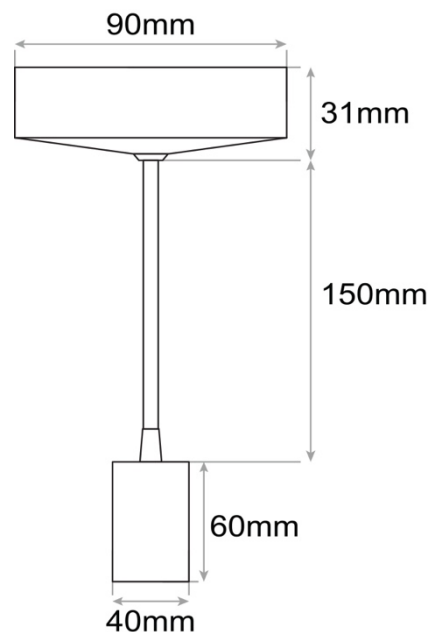

Data Sheet:  
**LG1833**

<b>Code:</b>	LG1833
<b>Description:</b>	6" E27 4 Amp Decorative Contemporary Pendant Set
<b>Range:</b>	Selectric Square
<b>Colour:</b>	Antique brass
<b>Ingress Protection:</b>	IP20
<b>Material:</b>	Polycarbonate & iron
<b>Included:</b>	Instructions & wall fixings
<b>Weight:</b>	0.173kg
<b>Inner Carton Quantity:</b>	50
<b>Inner Carton Weight:</b>	8.65kg
<b>Guarantee:</b>	5 years
<b>Barcode:</b>	5025117026588
<b>Commodity Code:</b>	9405 1140 90
<b>Standards:</b>	BS EN 55015, BS EN BS EN 60598-2-1, 60598-1, BS EN 61547, BS EN 61000, BS EN 62493
<b>Packaging:</b>	Box
<b>Notes:</b>	<ul style="list-style-type: none"> <li>• E27 fitting</li> <li>• 6" drop</li> <li>• Class II</li> <li>• Prewired to reduce installation time</li> <li>• Load: 100W max.</li> <li>• Fabric cord flex</li> </ul>