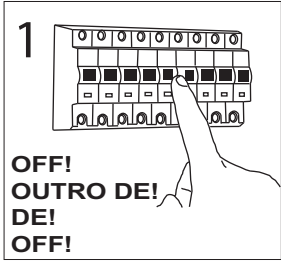

GB

Please read the instructions carefully before commencing assembly

Live : Normally Brown / Red
 Neutral : Normally Blue / Black
 Earth : Normally Green / Yellow

E

Leer atentamente las instrucciones antes de comenzar el montaje

Fase : Normalmente Marro / Rojo
 Neutro : Normalmente Azul / Negro
 Tierra : Normalmente Verde / Amarillo

F

Lire attentivement les instructions avant de commencer le montage

Phase : Normalement Brun / Rouge
 Neutre : Normalement Bleu / Noir
 Terre : Normalement Vert / Jaune

D

Lesen Sie bitte die Anweisungen sorgfältig durch, bevor Sie mit dem Zusammenbauen beginnen

Phase : Normalerweise Braun / Rot
 Nulleiter : Normalerweise Blau / Schwarz
 Erde : Normalerweise Grün / Gelb