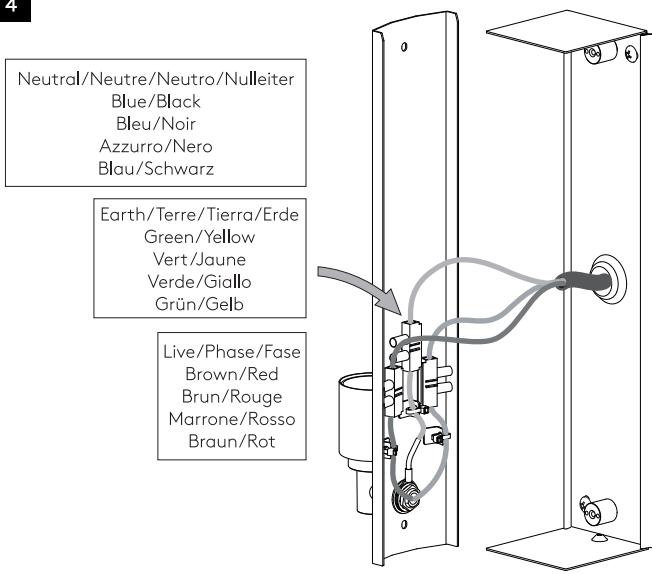

Cavo positivo: normalmente marrone o rosso
Cavo neutro: normalmente blu o nero
Cavo terra: normalmente verde o giallo

FR

LIRE ATTENTIVEMENT LES INSTRUCTIONS
AVANT DE COMMENCER LE MONTAGE

Phase: Normalement Brun / Rouge
Neutre: Normalement Bleu / Noir
Terre: Normalement Vert / Jaune

DE

LESEN SIE BITTE DIE ANWEISUNGEN
SORGFALTIG DURCH, BEVOR SIE MIT DEM
ZUSAMMENBAUEN BEGINNEN

Phase: Normalerweise Braun / Rot
Nulleiter: Normalerweise Blau / Schwarz
Erde: Normalerweise Grün / Gelb

NOT INCLUDED - NON INCLUS - NON INCLUSO - NICHT ENTHALTEN

E27
Ø35
L190mm

FOR WALL USE ONLY
Usage mural uniquement
Solo per uso a parete
Nur zur Verwendung als Wandleuchte

1

TURN OFF POWER

Couper Le Courant! / Spegnere La Corrente! /
Strom Abstopfen!

3

2

4