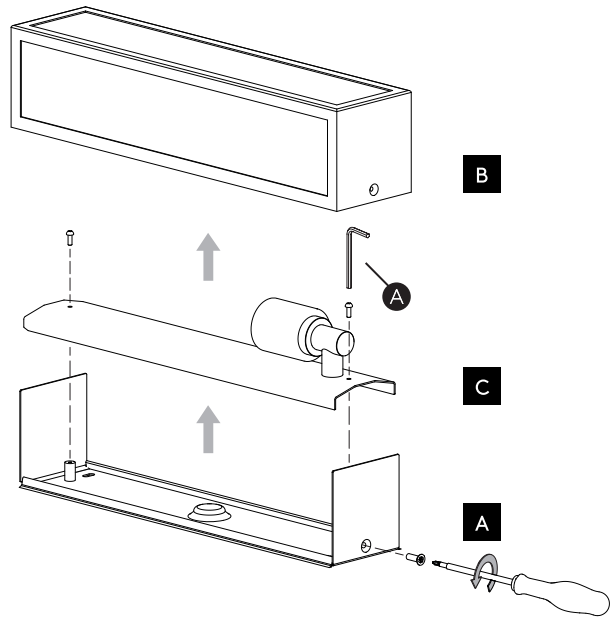

E27
Ø35
L190mm

FOR WALL USE ONLY
Usage mural uniquement
Solo per uso a parete
Nur zur Verwendung als Wandleuchte

1

TURN OFF POWER

Couper Le Courant! / Spegnere La Corrente! /
Strom Abstopfen!

3

2

4