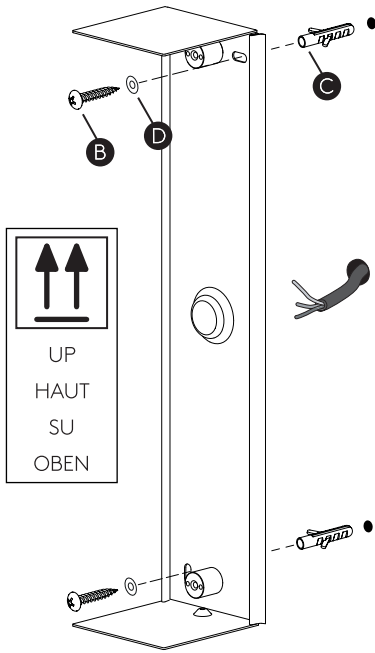

E27
Ø35
L190mm

FOR WALL USE ONLY
Usage mural uniquement
Solo per uso a parete
Nur zur Verwendung als Wandleuchte

1

TURN OFF POWER

Couper Le Courant! / Spegnere La Corrente! /
Strom Abstopfen!

3

2

4