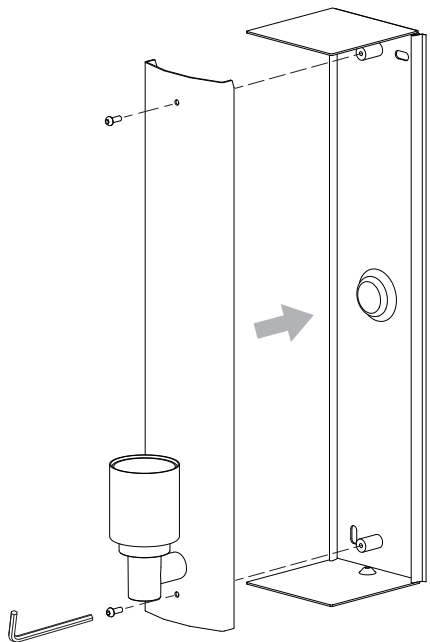

1

TURN OFF POWER

Couper Le Courant! / Spegnere La Corrente! /
Strom Abstopfen!

3

2

4

5

6