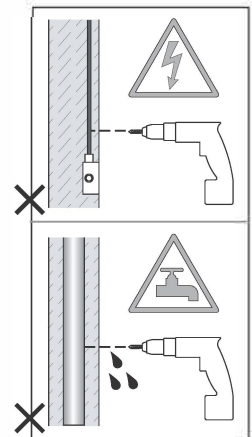

Cavo positivo: normalmente marrone o rosso
Cavo neutro: normalmente blu o nero
Cavo terra: normalmente verde o giallo

FR

LIRE ATTENTIVEMENT LES INSTRUCTIONS
AVANT DE COMMENCER LE MONTAGE

Phase: Normalement Brun / Rouge
Neutre: Normalement Bleu / Noir
Terre: Normalement Vert / Jaune

DE

LESEN SIE BITTE DIE ANWEISUNGEN
SORGFALTIG DURCH, BEVOR SIE MIT DEM
ZUSAMMENBAUEN BEGINNEN

Phase: Normalerweise Braun / Rot
Nulleiter: Normalerweise Blau / Schwarz
Erde: Normalerweise Grün / Gelb

NOT INCLUDED - NON INCLUS - NON INCLUSO - NICHT ENTHALTEN

E27
Ø35
L190mm

FOR WALL USE ONLY
Usage mural uniquement
Solo per uso a parete
Nur zur Verwendung als Wandleuchte

1

TURN OFF POWER

Couper Le Courant! / Spegnere La Corrente! /
Strom Abstopfen!

3

2

4