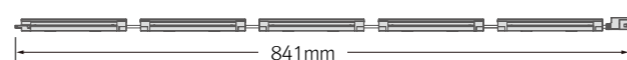

NDF3 40K-230V-C90-Flex5