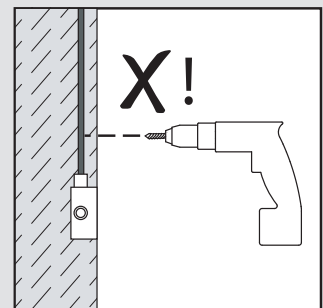

Parma 110

7076

GB

Please read the instructions carefully before commencing assembly

Live : Normally Brown / Red
Neutral : Normally Blue / Black
Earth : Normally Green / Yellow

E

Leer atentamente las instrucciones antes de comenzar el montaje

Fase : Normalmente Marro / Rojo
Neutro : Normalmente Azul / Negro
Tierra : Normalmente Verde / Amarillo

F

Lire attentivement les instructions avant de commencer le montage

Phase : Normalement Brun / Rouge
Neutre : Normalement Bleu / Noir
Terre : Normalement Vert / Jaune

D

Lesen Sie bitte die Anweisungen sorgfältig durch, bevor Sie mit dem Zusammenbauen beginnen

Phase : Normalerweise Braun / Rot
Nulleiter : Normalerweise Blau / Schwarz
Erde : Normalerweise Grün / Gelb

All electrical connections must be fully covered with insulating tape.
Alle elektrischen Anschlüsse müssen vollständig mit Isolierband abgedeckt werden.
Todas las conexiones eléctricas deben estar completamente cubiertas con cinta aislante.
Toutes les connexions électriques doivent être entièrement recouvertes de ruban isolant.