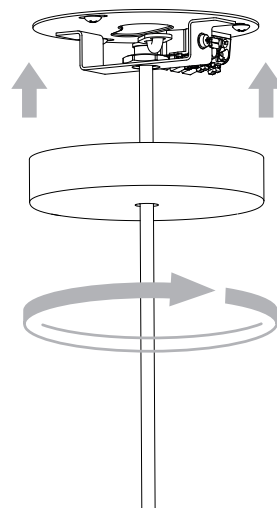

DE

Lesen sie bitte die anweisungen
sorgfältig durch, bevor sie mit dem
zusammenbauen beginnen

Phase: Normalerweise Braun / Rot
Nulleiter: Normalerweise Blau / Schwarz
Erde: Normalerweise Grün / Gelb

For Ceiling Use Only
Seulement pour montage au plafond
Da utilizzarsi solo al soffitto
Nur für den Deckengebrauch

1

Turn off power
 Couper le courant! /
 Spegnere la corrente! /
 Strom Abhalten!

2

3

4

3

! SHADE WEIGHT LESS THAN 2.2 KG
 Abat-jour poids moins de 2.2 kg
 Peso del paralume meno di 2.2 kg
 Lampenschirm weniger als 2.2 kg