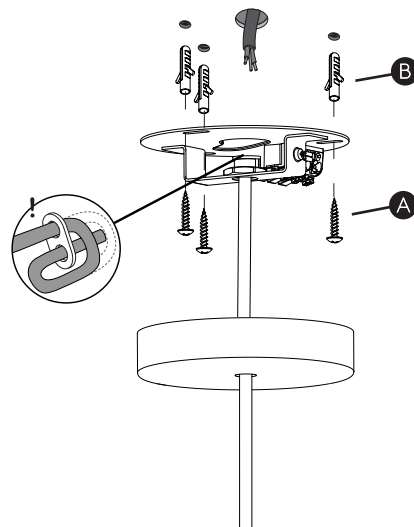

DE

Lesen sie bitte die anweisungen
sorgfältig durch, bevor sie mit dem
zusammenbauen beginnen

Phase: Normalerweise Braun / Rot
Nulleiter: Normalerweise Blau / Schwarz
Erde: Normalerweise Grün / Gelb

For Ceiling Use Only
Seulement pour montage au plafond
Da utilizzarsi solo al soffitto
Nur für den Deckengebrauch

1

Turn off power
 Couper le courant! /
 Spegnere la corrente! /
 Strom Abhalten!

2

3

4

3

! SHADE WEIGHT LESS THAN 2.2 KG
 Abat-jour poids moins de 2.2 kg
 Peso del paralume meno di 2.2 kg
 Lampenschirm weniger als 2.2 kg