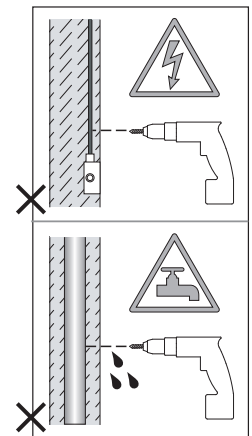

Cavo positivo: normalmente marrone o rosso
Cavo neutro: normalmente blu o nero
Cavo terra: normalmente verde o giallo

FR

Lire attentivement les instructions
avant de commencer le montage

Phase: Normalement Brun / Rouge
Neutre: Normalement Bleu / Noir
Terre: Normalement Vert / Jaune

DE

Lesen sie bitte die anweisungen
sorgfältig durch, bevor sie mit dem
zusammenbauen beginnen

Phase: Normalerweise Braun / Rot
Nulleiter: Normalerweise Blau / Schwarz
Erde: Normalerweise Grün / Gelb

For Ceiling Use Only
Seulement pour montage au plafond
Da utilizzarsi solo al soffitto
Nur für den Deckengebrauch