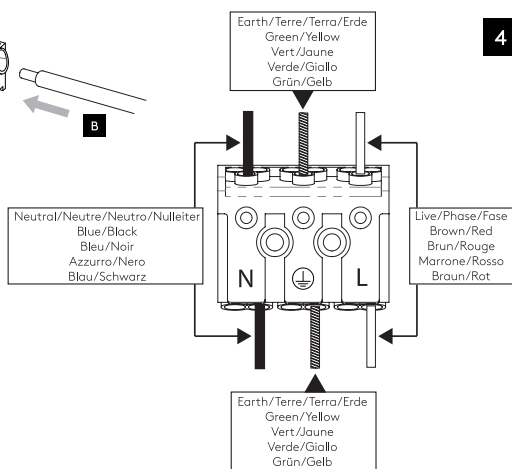

Pendant Suspension Kit 4

astro

GB

Please read the instructions carefully
before commencing assembly

Live: Normally Brown / Red
Neutral: Normally Blue / Black
Earth: Normally Green / Yellow

IT

Leggere attentamente le istruzioni
prima di cominciare l'assemblaggio

Cavo positivo: normalmente marrone o rosso
Cavo neutro: normalmente blu o nero
Cavo terra: normalmente verde o giallo

FR

Lire attentivement les instructions
avant de commencer le montage

Phase: Normalement Brun / Rouge
Neutre: Normalement Bleu / Noir
Terre: Normalement Vert / Jaune

DE

Lesen sie bitte die anweisungen
sorgfältig durch, bevor sie mit dem
zusammenbauen beginnen

Phase: Normalerweise Braun / Rot
Nulleiter: Normalerweise Blau / Schwarz
Erde: Normalerweise Grün / Gelb

For Ceiling Use Only
Seulement pour montage au plafond
Da utilizzarsi solo al soffitto
Nur für den Deckengebrauch

1

Turn off power
 Couper le courant! /
 Spegnere la corrente! /
 Strom Abhalten!

2

3

4

3

! SHADE WEIGHT LESS THAN 2.2 KG
 Abat-jour poids moins de 2.2 kg
 Peso del paralume meno di 2.2 kg
 Lampenschirm weniger als 2.2 kg