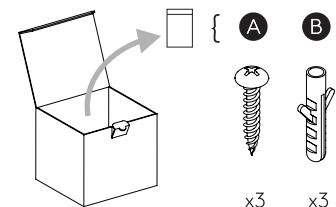

For Ceiling Use Only
Seulement pour montage au plafond
Da utilizzarsi solo al soffitto
Nur für den Deckengebrauch