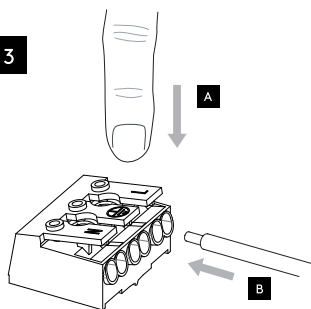

DE

Lesen sie bitte die anweisungen
sorgfältig durch, bevor sie mit dem
zusammenbauen beginnen

Phase: Normalerweise Braun / Rot
Nulleiter: Normalerweise Blau / Schwarz
Erde: Normalerweise Grün / Gelb

For Ceiling Use Only
Seulement pour montage au plafond
Da utilizzarsi solo al soffitto
Nur für den Deckengebrauch

1

Turn off power
 Couper le courant! /
 Spegnere la corrente! /
 Strom Abhalten!

2

3

4

3

! SHADE WEIGHT LESS THAN 2.2 KG
 Abat-jour poids moins de 2.2 kg
 Peso del paralume meno di 2.2 kg
 Lampenschirm weniger als 2.2 kg