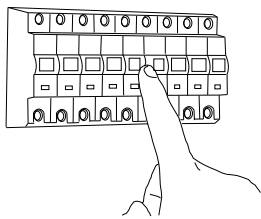

GB

Please read the instructions carefully before commencing assembly

Live: Normally Brown / Red  
Neutral: Normally Blue / Black

FR

Lire attentivement les instructions avant de commencer le montage

Phase: Normalement Brun / Rouge  
Neutre: Normalement Bleu / Noir

IT

Leggere attentamente le istruzioni prima di cominciare l'assemblaggio

Cavo positivo: normalmente marrone o rosso  
Cavo neutro: normalmente blu o nero

DE

Lesen sie bitte die anweisungen sorgfältig durch, bevor sie mit dem zusammenbauen beginnen

Phase: Normalerweise Braun / Rot  
Nulleiter: Normalerweise Blau / Schwarz

For wall use only  
Usage mural uniquement  
Solo per uso a parete  
Nur zur Verwendung als Wandleuchte

1

Turn Off Power  
 Couper le courant! /  
 Spegnere la corrente! /  
 Strom Abshalten!