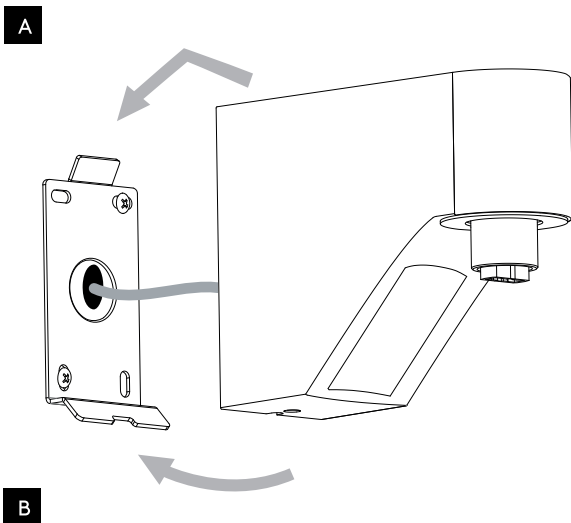

1

Turn Off Power
Couper le courant! /
Spegnere la corrente! /
Strom Abshalten!

2

3

4

5