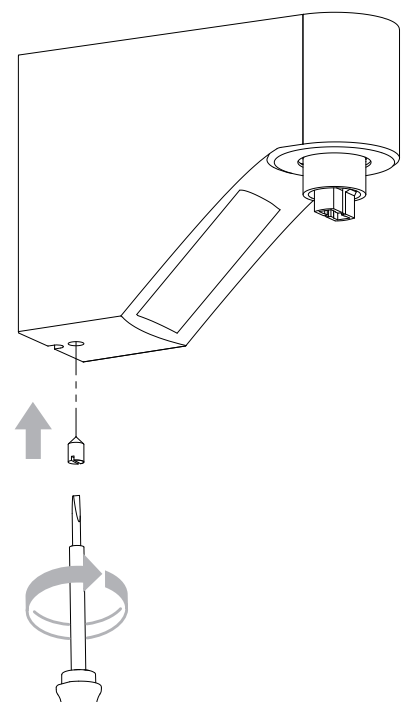

1

Turn Off Power
Couper le courant! /
Spegnere la corrente! /
Strom Abshalten!

2

3

4

5