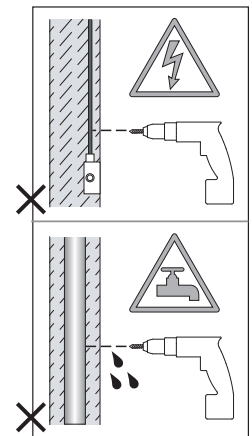

IT

Leggere attentamente le istruzioni prima di cominciare l'assemblaggio

Cavo positivo: normalmente marrone o rosso  
Cavo neutro: normalmente blu o nero

DE

Lesen sie bitte die anweisungen sorgfältig durch, bevor sie mit dem zusammenbauen beginnen

Phase: Normalerweise Braun / Rot  
Nulleiter: Normalerweise Blau / Schwarz

For wall use only  
Usage mural uniquement  
Solo per uso a parete  
Nur zur Verwendung als Wandleuchte

1

Turn Off Power  
 Couper le courant! /  
 Spegnere la corrente! /  
 Strom Abshalten!