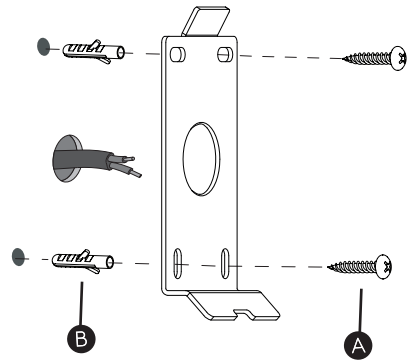

Turn Off Power
Couper le courant! /
Spegnere la corrente! /
Strom Abshalten!

2