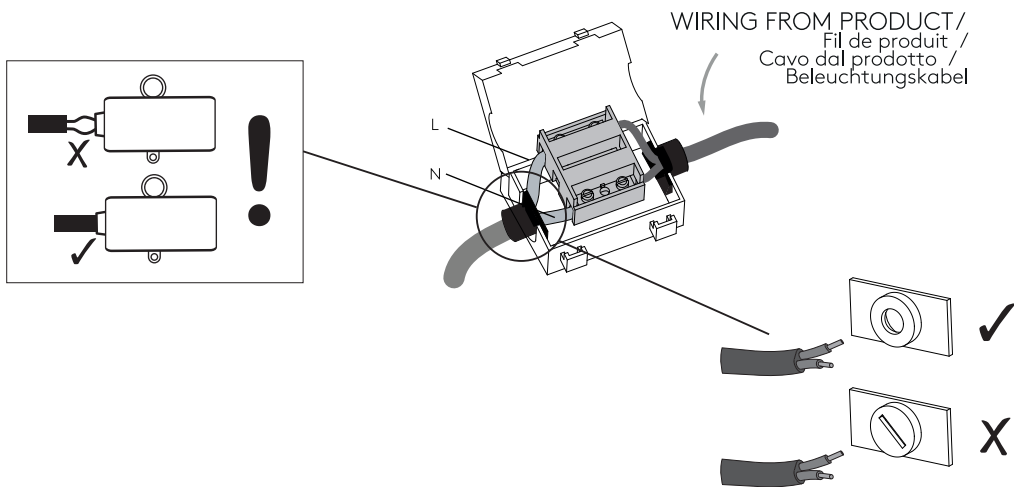

1

Turn Off Power
Couper le courant! /
Spegnere la corrente! /
Strom Abshalten!

2

3

4

5