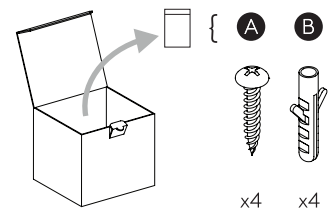

FOR WALL USE ONLY
Usage mural uniquement
Solo per uso a parete
Nur zur Verwendung als Wandleuchte