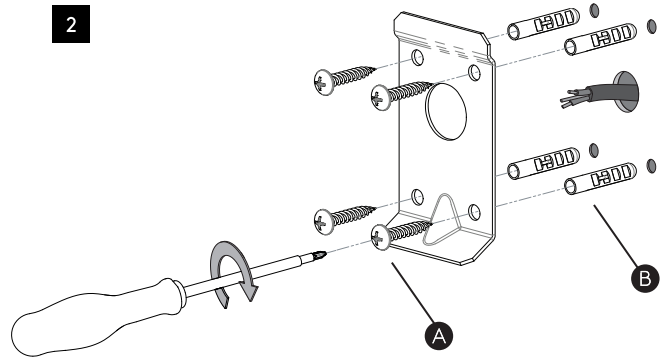

TURN OFF POWER

Couper Le Courant! / Spegner La Corrente! / Strom Abhalten!

2