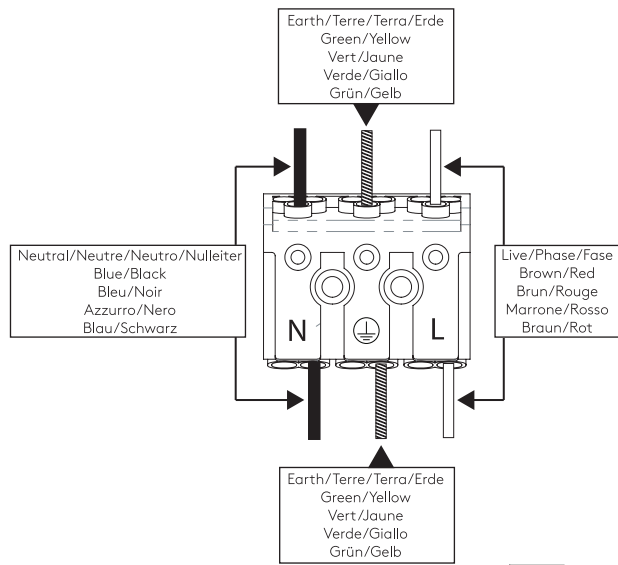

TELEGRAPH SWING

astro

GB

PLEASE READ THE INSTRUCTIONS CAREFULLY
BEFORE COMMENCING ASSEMBLY

Live: Normally Brown / Red
Neutral: Normally Blue / Black
Earth: Normally Green / Yellow

IT

LEGGERE ATTENTAMENTE LE ISTRUZIONI
PRIMA DI COMINCIARE L'ASSEMBLAGGIO

Cavo positivo: normalmente marrone o rosso
Cavo neutro: normalmente blu o nero
Cavo terra: normalmente verde o giallo

FR

LIRE ATTENTIVEMENT LES INSTRUCTIONS
AVANT DE COMMENCER LE MONTAGE

Phase: Normalement Brun / Rouge
Neutre: Normalement Bleu / Noir
Terre: Normalement Vert / Jaune

DE

LESEN SIE BITTE DIE ANWEISUNGEN
SORGFÄLTIG DURCH, BEVOR SIE MIT DEM
ZUSAMMENBAUEN BEGINNEN

Phase: Normalerweise Braun / Rot
Nulleiter: Normalerweise Blau / Schwarz
Erde: Normalerweise Grün / Gelb

FOR WALL USE ONLY
Usage mural uniquement
Solo per uso a parete
Nur zur Verwendung als Wandleuchte

1

TURN OFF POWER

Couper Le Courant! / Spegner La Corrente! / Strom Abhalten!

2

3

4

5