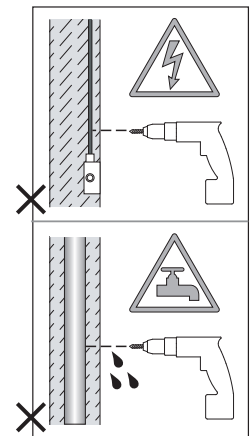

Cavo positivo: normalmente marrone o rosso
Cavo neutro: normalmente blu o nero
Cavo terra: normalmente verde o giallo

FR

LIRE ATTENTIVEMENT LES INSTRUCTIONS
AVANT DE COMMENCER LE MONTAGE

Phase: Normalement Brun / Rouge
Neutre: Normalement Bleu / Noir
Terre: Normalement Vert / Jaune

DE

LESEN SIE BITTE DIE ANWEISUNGEN
SORGFÄLTIG DURCH, BEVOR SIE MIT DEM
ZUSAMMENBAUEN BEGINNEN

Phase: Normalerweise Braun / Rot
Nulleiter: Normalerweise Blau / Schwarz
Erde: Normalerweise Grün / Gelb

FOR WALL USE ONLY
Usage mural uniquement
Solo per uso a parete
Nur zur Verwendung als Wandleuchte